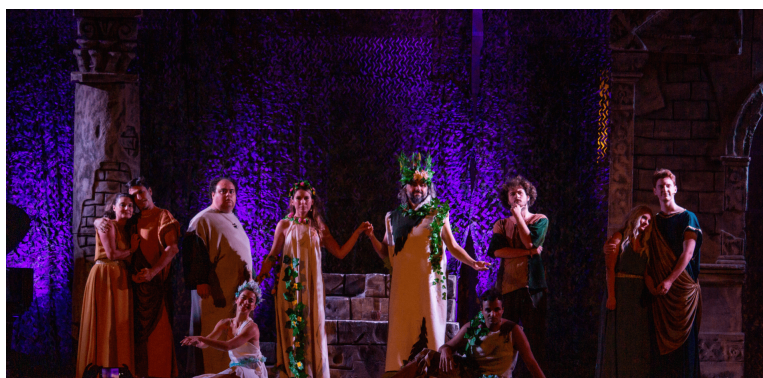

SOGNO DI UNA NOTTE DI MEZZA ESTATE

di William Shakespeare

Spettacolo di prosa, 10 attori, dai 7 anni in su

Ad Atene due giovani innamorati, Ermia e Lisandro, decidono di scappare nel bosco per rifiutare una legge crudele che non li vuole insieme. Lì vengono inseguiti da Demetrio, innamorato di Ermia ma non ricambiato, e da Elena innamorata follemente di Demetrio. Il bosco però non si rivela un posto tranquillo in cui nascondersi perché è in corso un litigio tra Titania, la regina delle fate, e Oberon, re degli elfi, che con fervore si contendono un paggetto. Oberon, per ingannare la regina, ingaggia il folletto Puck affinché incanti la moglie addormentata, cosicché la regina si invaghisca del primo essere, persona o animale che vedrà al risveglio. Intanto nel bosco ci sono anche alcuni artigiani della città, che provano uno spettacolo teatrale. Uno di loro, Bottom, viene trasformato da Puck in un uomo con la testa d'asino. Le strade di tutti questi personaggi s'intrecciano nel magico buio del bosco creando una trama ricca di divertenti equivoci e malintesi.

Rigorosamente fedele al testo di Shakespeare, l'opera è stata ridotta e parafrasata mantenendo però intatta la narrazione e la poesia del testo. Lo spettacolo è arricchito dall'esecuzione della musica composta da Mendelssohn per pianoforte a quattro mani, che accompagna come una colonna sonora gli spettatori nella magica atmosfera shakesperana.